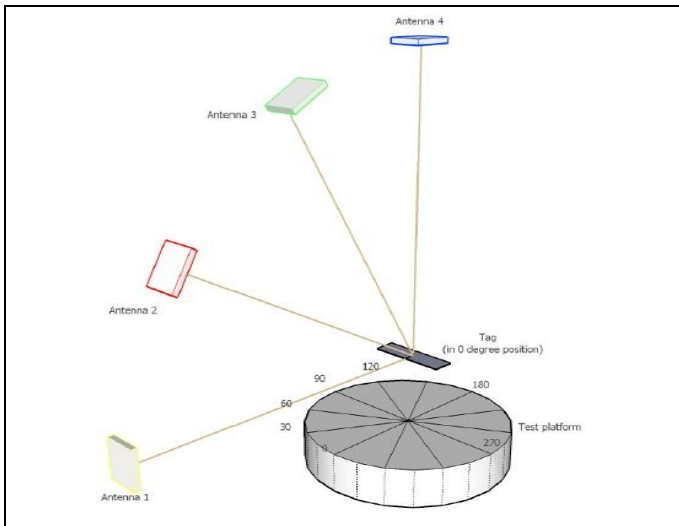

Laxcen-R80B™ 洗衣标签

支持协议

EPC Global Class1 Gen2 ISO 18000-6C

工作频率

全频段 860-960MHz

标签尺寸

80 x 50 x 2.2 mm / 3.15" x 1.97" x 0.09"

结构特性	
基材	环保硅胶
重量	约 10.6 g / 片
成品形式	100 片 / 盒
颜色	蓝 (除特殊要求)
标签尺寸	80 x 50 x 2.2 mm / 3.15" x 1.97" x 0.09"

环境参数	
使用温度	-40°C ~ 120°C / -40°F ~ 248°F
储存温度	-40°C ~ 80°C / -40°F ~ 176°F
环境保护	符合 ROHS

电气性能	
设备类型	Class 1 Generation 2 被动式超高频无线射频识别应答器
支持协议	EPC Global Class1 Gen2 ISO 18000-6C
工作频率	全频段 860-960MHz
芯片类型	Higgs 3 (除特殊要求)
内存划分	EPC 码 96 位; TID 码 64 位; 用户存储 512 位
读取距离	约 6 m / 19.69 ft
数据保存	10 年
读写周期	100,000 周期
洗涤周期	150 次